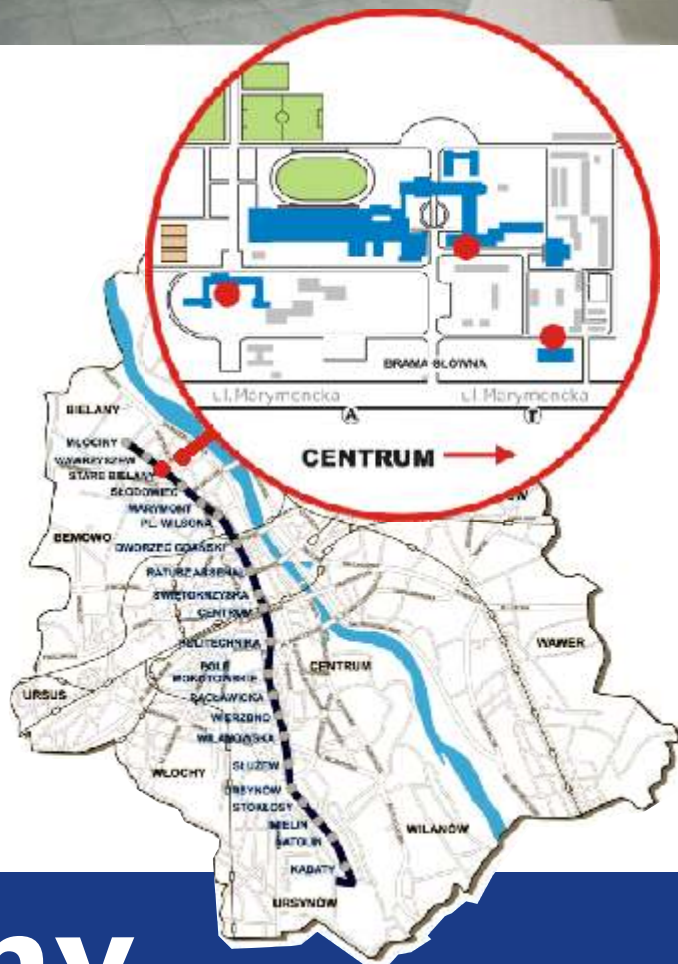

Pokoje hotelowe

rezerwacja.pokoje@awf.edu.pl

tel: 22 834-62-79

Domy studenckie

domy.studenckie@awf.edu.pl

tel: 22 669-09-23

zapraszamy